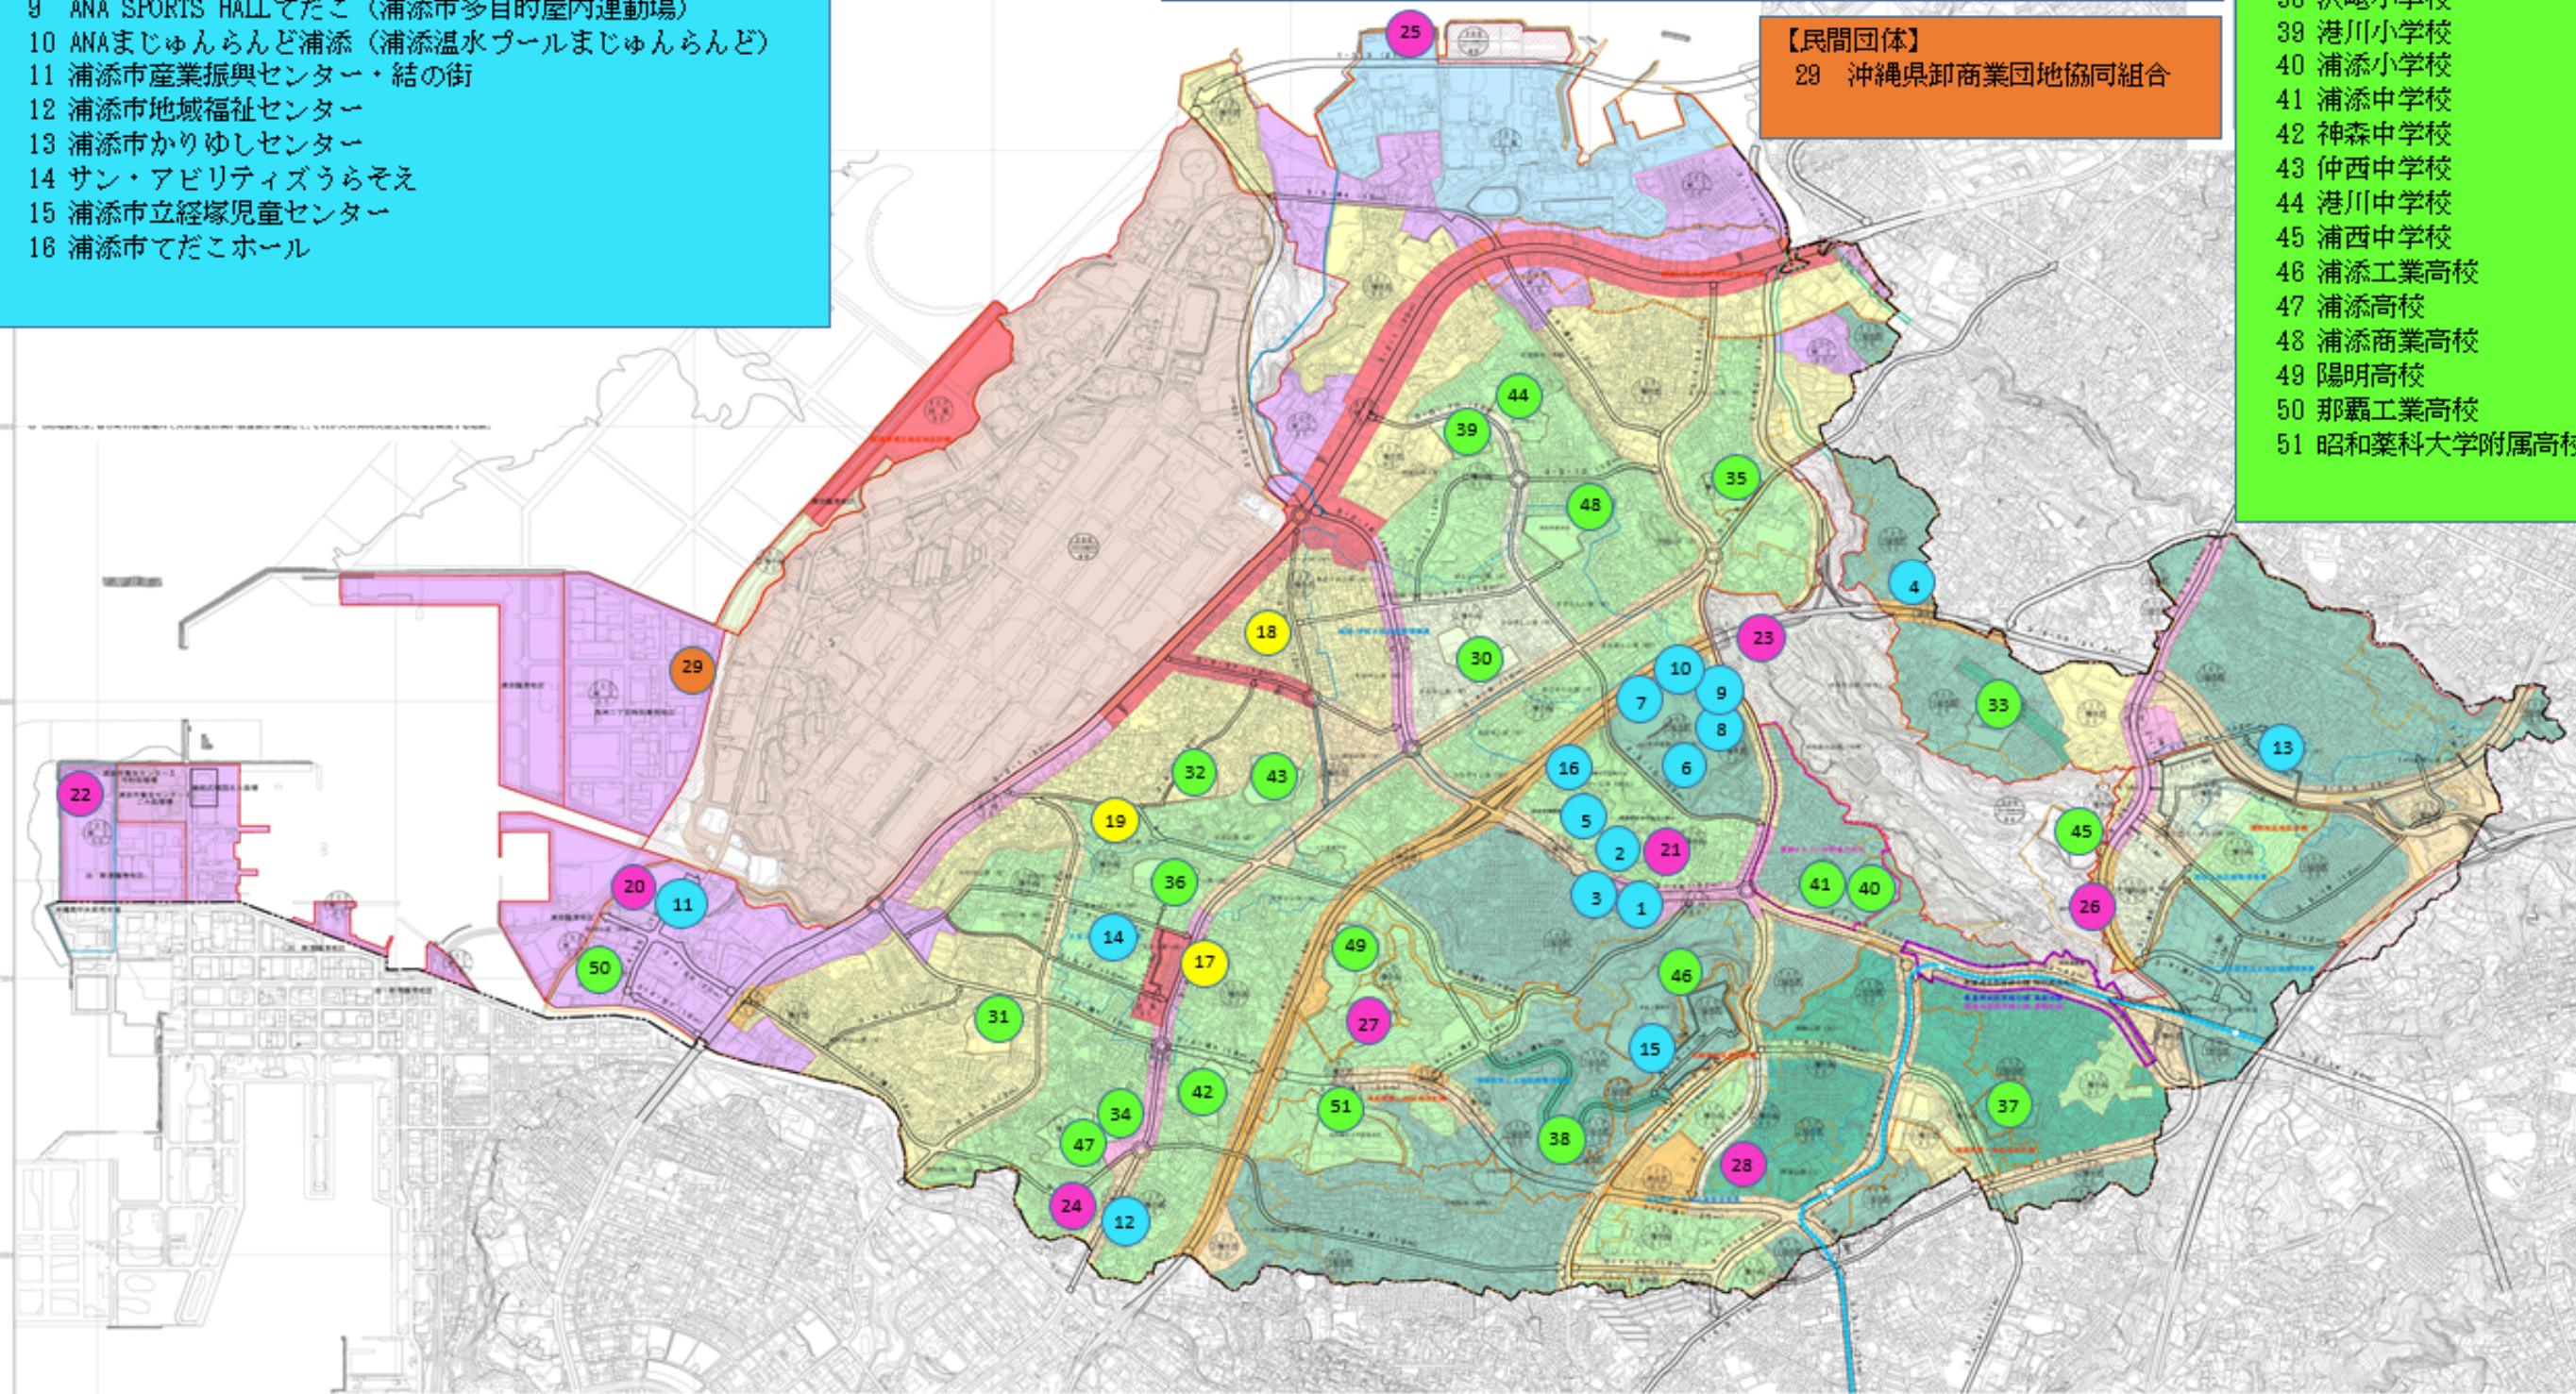

浦添市AEDマップ

【浦添市公共施設】

- 1 浦添市役所
- 2 浦添市美術館
- 3 浦添市立中央公民館
- 4 浦添市中央公民館分館
- 5 浦添市保健相談センター
- 6 ANA ARENA浦添 (浦添市民体育館)
- 7 ANA FIELD浦添 (浦添市陸上競技場)
- 8 ANA BALL PARK (浦添市民球場)
- 9 ANA SPORTS HALLてだこ (浦添市多目的屋内運動場)
- 10 ANAまじゅんらんど浦添 (浦添温水プールまじゅんらんど)
- 11 浦添市産業振興センター・結の街
- 12 浦添市地域福祉センター
- 13 浦添市かりゆしセンター
- 14 サン・アビリティーズうらそえ
- 15 浦添市立経塚児童センター
- 16 浦添市てだこホール

【自治会】

- 17 小湾自治会
- 18 城間自治会
- 19 宮城自治会

【国・県公共施設】

- 20 国立劇場おきなわ
- 21 浦添市社会福祉協議会
- 22 沖縄県中央卸売市場
- 23 浦添大公園管理事務所
- 24 浦添年金事務所
- 25 軽自動車検査協会
- 26 鏡が丘特別支援学校
- 27 浦添職業能力開発校
- 28 沖縄療育園

【民間団体】

- 29 沖縄県卸商業団地協同組合

【学校・施設】

- 30 浦城小学校
- 31 神森小学校
- 32 仲西小学校
- 33 当山小学校
- 34 内間小学校
- 35 牧港小学校
- 36 宮城小学校
- 37 前田小学校
- 38 沢岬小学校
- 39 港川小学校
- 40 浦添小学校
- 41 浦添中学校
- 42 神森中学校
- 43 仲西中学校
- 44 港川中学校
- 45 浦西中学校
- 46 浦添工業高校
- 47 浦添高校
- 48 浦添商業高校
- 49 陽明高校
- 50 那覇工業高校
- 51 昭和薬科大学附属高校